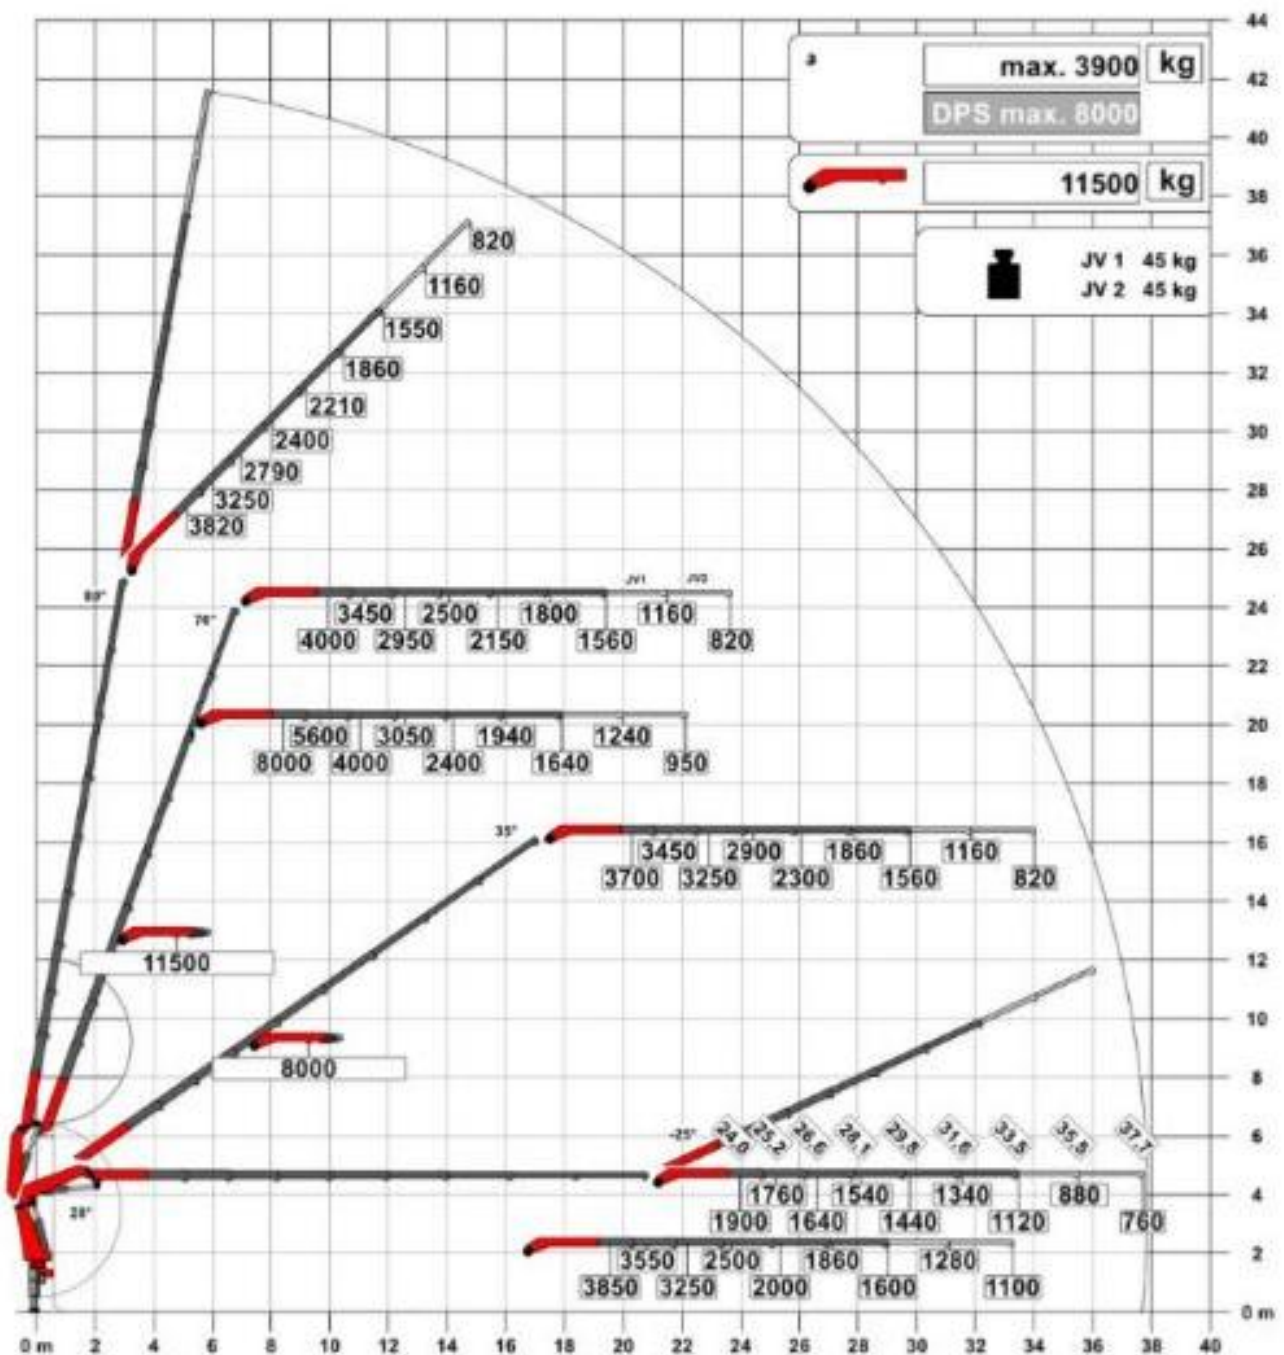

Ajoneuvo: Volvo FH13

Nosturi: PALFINGER PK 165.002 TEC7 H + PJ240E

*Nostokaavio ilman jibiä*

**Ajoneuvo: Volvo FH13**

**Nosturi: PALFINGER PK 165.002 TEC7 H + PJ240E**

*Nostokaavio jibillä*

Ajoneuvo: Volvo FH13

Nosturi: PALFINGER PK 165.002 TEC7 H + PJ240E

#### **Mekaaninen MFA-Jibi:**

- puomin kulma  $+20^{\circ}$  ->  $-60^{\circ}$

- lisäulottuvuus 5,45m

**Vinssi 3,5 tn / 7,0 tn**