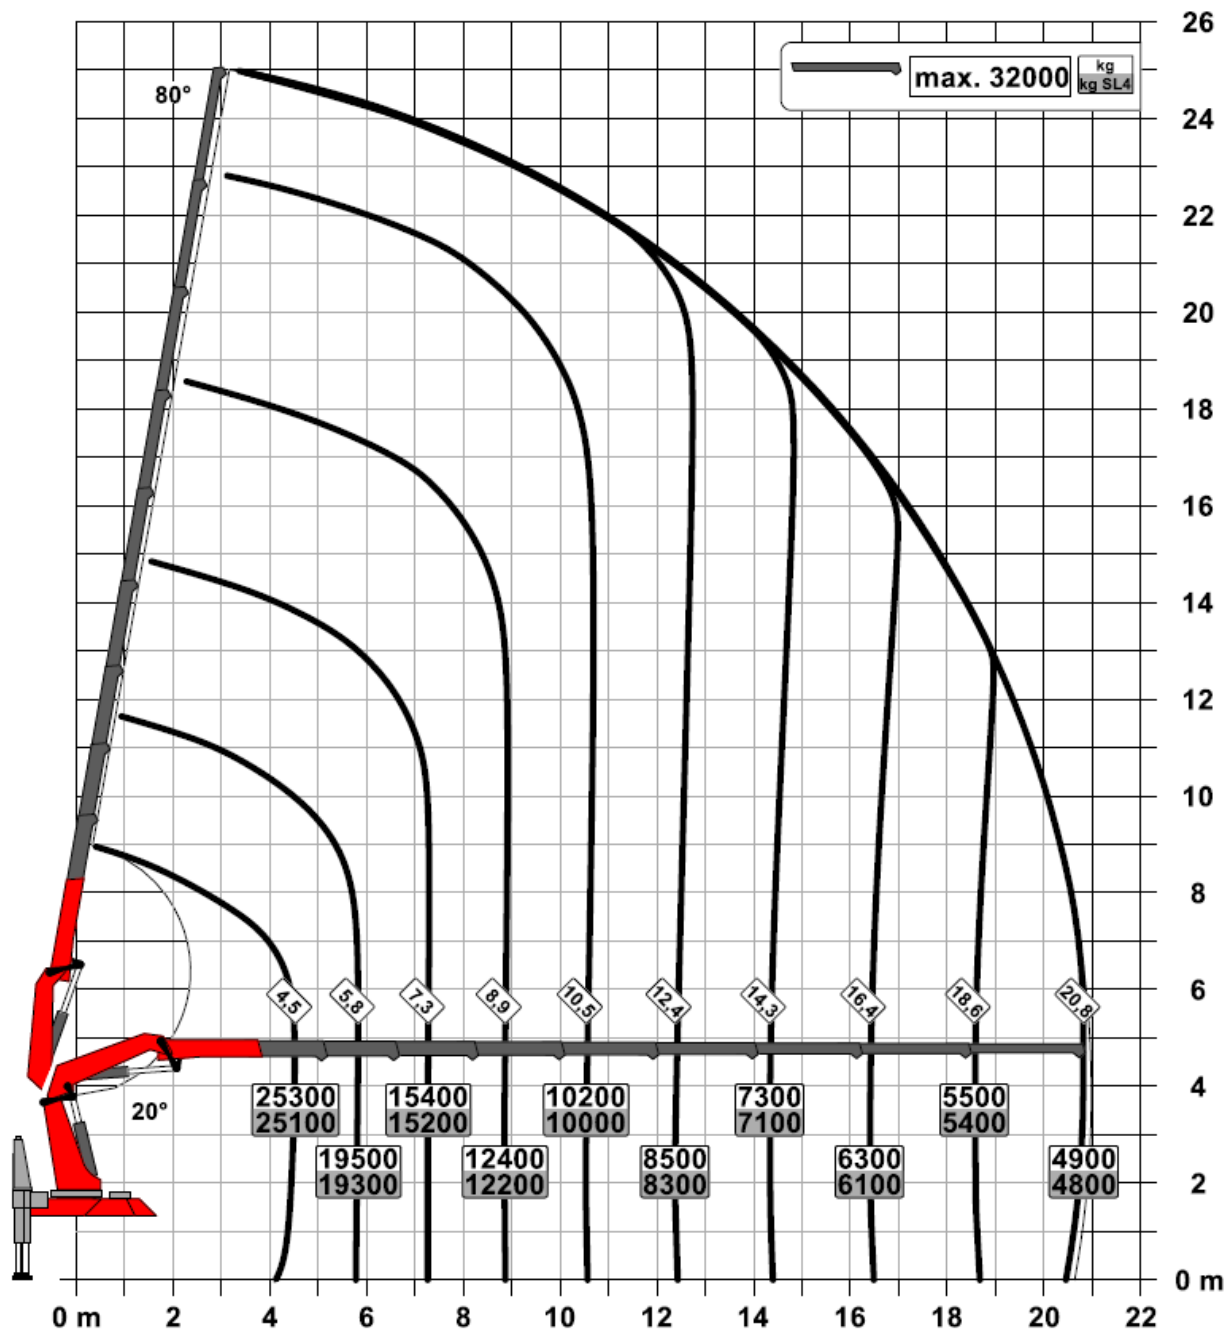

Ajoneuvo: Volvo FH13

Nosturi: PALFINGER PK 165.002 TEC7 H + PJ240E

Nostokaavio ilman jibiä