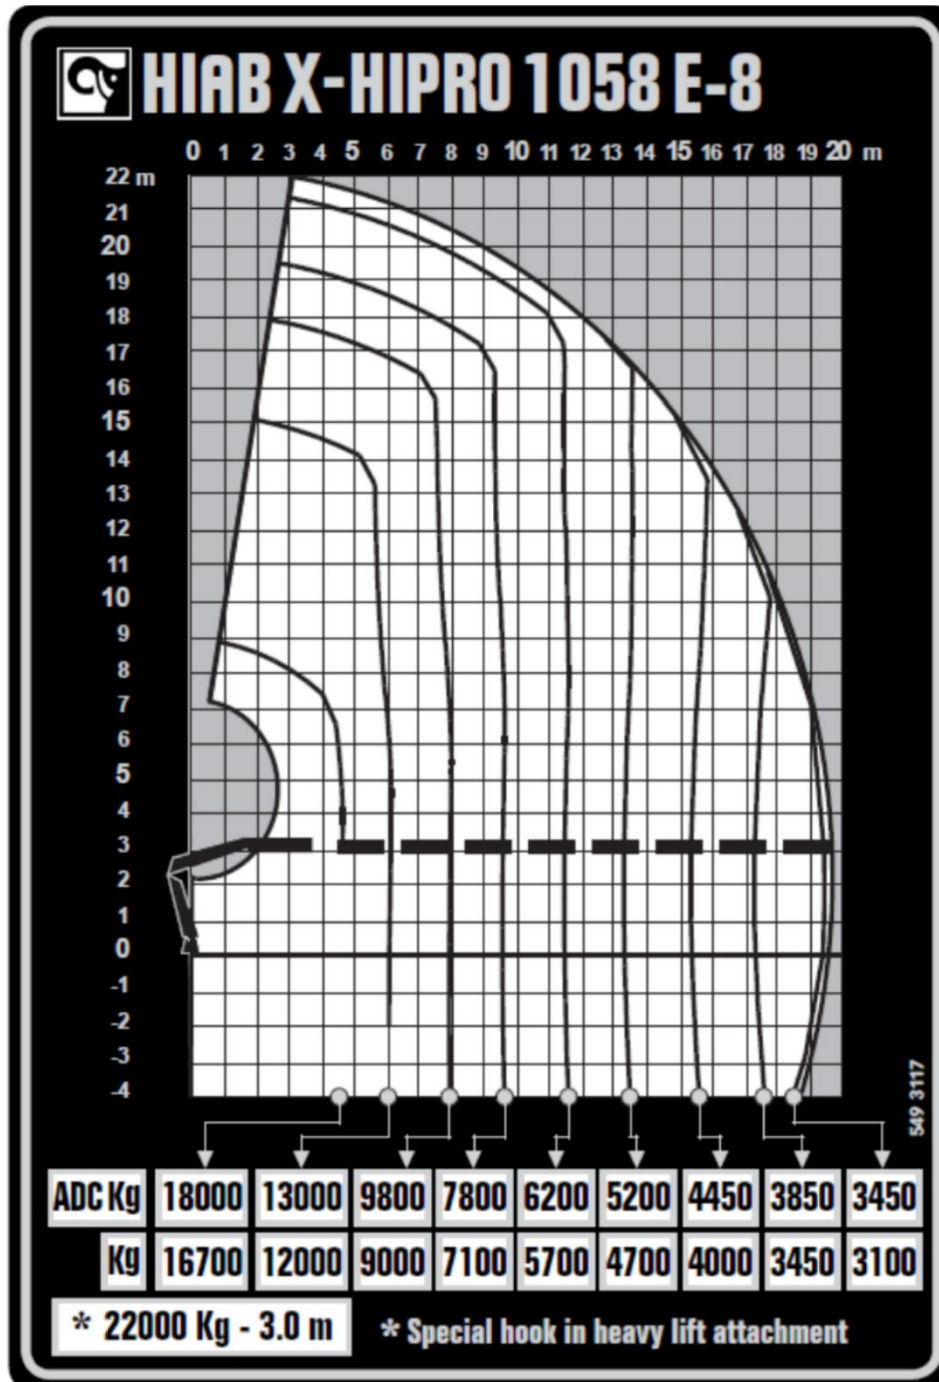

Ajoneuvo: Volvo FH13

Nosturi: HIAB X-Hipro 1058

Nostokaavio ilman jibiä

Ajoneuvo: Volvo FH13

Nosturi: HIAB X-Hipro 1058

Nostokaavio jibillä